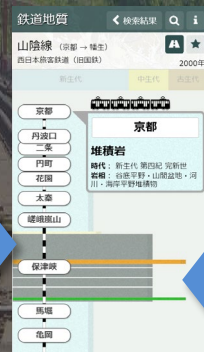

# 鉄道地質

地質で鉄道をもっと楽しく

「鉄道地質」をつかうことで、

- 地質の情報を利用して、鉄道旅行に新たな楽しみを加える
- 居ながらにして全国を旅する気持ちになる
- 「ジオ鉄」が捗る

※ジオ鉄は深田地質研究所の登録商標です。

全国の路線を検索

年代で検索

地質の種類で色分け

時代がわかる長いほど古い

地図付き版

路線上の距離でランキング