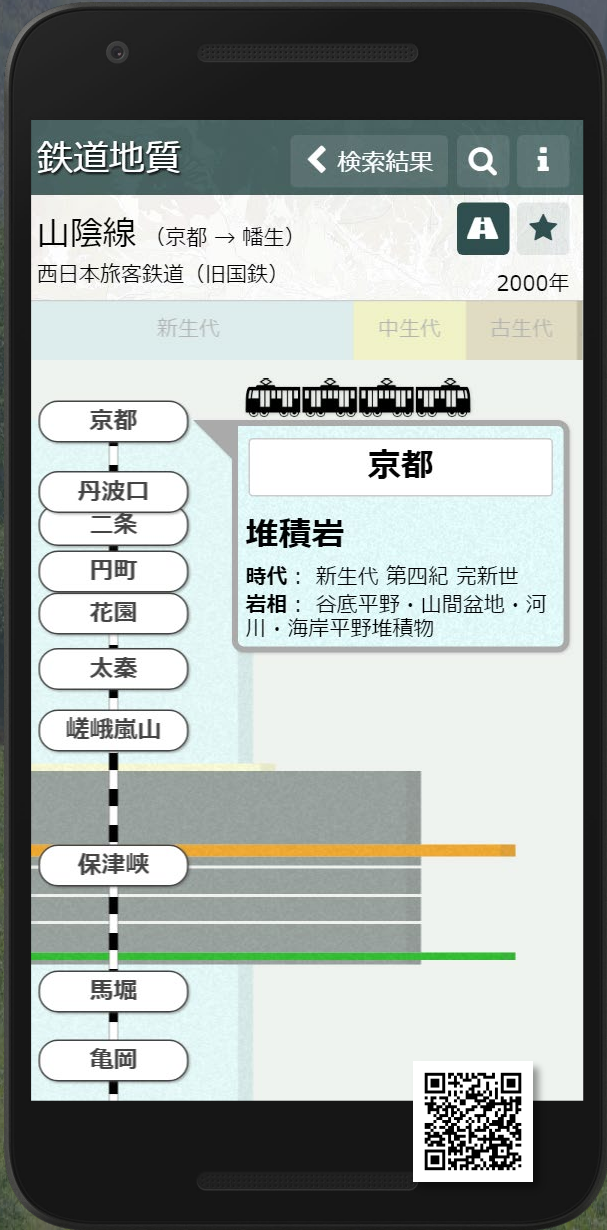

# 鉄道地質

地質で鉄道をもっと楽しく

「鉄道地質」をつかうことで、

- 地質の情報を利用して、鉄道旅行に新たな楽しみを加える
- 居ながらにして全国を旅する気持ちになる
- 「ジオ鉄」が捗る

※ジオ鉄は深田地質研究所の登録商標です。

全国の路線を検索

年代で検索

地質の種類で色分け

時代がわかる長いほど古い

地図付き版

路線上の距離でランキング