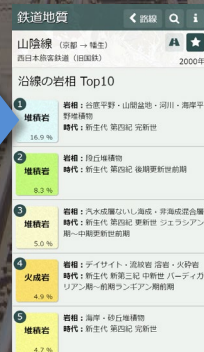

# 鉄道地質

地質で鉄道をもっと楽しく

「鉄道地質」をつかうことで、

- 地質の情報を利用して、鉄道旅行に新たな楽しみを加える
- 居ながらにして全国を旅する気持ちになる
- 「ジオ鉄」が捗る

※ジオ鉄は深田地質研究所の登録商標です。

全国の路線を検索

年代で検索

地質の種類で色分け

時代がわかる長いほど古い

地図付き版

路線上の距離でランキング